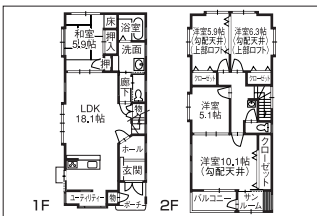

新築住宅で、このボリューム!ここまで充実して、この価格は魅力的… 中古住宅をお探しの方も、ぜひご検討下さい!!

新築 金沢 上安原(2) **2,370**万円

- 残り1棟のみ
- 5LDK ●南向き ●小・中学校が近い ●土地・建物が広い ●スーパーが近い

- 167.42㎡ (50.64坪) ■ 130.22㎡ (39.39坪)
- [上] 洋10.1、洋6.3、洋5.9、洋5.1、トイレ、洗面、サンルーム、バルコニー、ロフト
- [下] LDK18.1、和5.9、トイレ、洗面、浴室、ユーティリティ 3台可
- 緑小学校、緑中学校 ■ みどり1丁目バス停より徒歩5分

仲介

新築 金沢 玉 銈(2) **2,430**万円

- 各部屋が広い ●収納が充実 ●公園が近い ●犀川沿いを散歩 ●夏は花火を観賞

- 142.08㎡ (42.97坪) ■ 124.22㎡ (37.57坪)
- [上] 洋12.3、洋6.2、洋6.2、トイレ、洗面、サンルーム、バルコニー、ロフト
- [下] LDK17.4、和6.3、トイレ、洗面、浴室 3台可
- 米丸小学校、高岡中学校 ■ 玉銈2丁目バス停より徒歩5分

仲介

新築 金沢 田上本町 **2,450**万円

- 残り1棟のみ
- 5LDK (和室7.9帖) ●南西向き ●土地・建物が広い ●キッチン周りが充実 ●区画整理地内でスッキリ

- 171.37㎡ (51.83坪) ■ 136.64㎡ (41.33坪)
- [上] 洋11、洋6.3、洋6.3、洋5.5、トイレ、洗面、サンルーム、バルコニー、ロフト
- [下] LDK17.6、和7.9、トイレ、洗面、浴室、ユーティリティ 3台可
- 田上小学校、兼六中学校 ■ 朝霧台バス停より徒歩5分