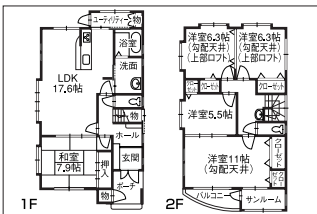

新築住宅で、このボリューム!ここまで充実して、この価格は魅力的… 中古住宅をお探しの方も、ぜひご検討下さい!!

新築 金沢 上安原(2) **2,370**万円

- 残り1棟のみ
- 5LDK ●南向き ●小・中学校が近い ●土地・建物が広い ●スーパーが近い

- 167.42㎡ (50.64坪) ■ 130.22㎡ (39.39坪)
- [上] 洋10.1、洋6.3、洋5.9、洋5.1、トイレ、洗面、サンルーム、バルコニー、ロフト
- [下] LDK18.1、和5.9、トイレ、洗面、浴室、ユーティリティ 3台可
- 緑小学校、緑中学校 ■ みどり1丁目バス停より徒歩5分

仲介

新築 金沢 玉 銈(2) **2,430**万円

- 各部屋が広い ●収納が充実 ●公園が近い ●犀川沿いを散歩 ●夏は花火を観賞

- 142.08㎡ (42.97坪) ■ 124.22㎡ (37.57坪)
- [上] 洋12.3、洋6.2、洋6.2、トイレ、洗面、サンルーム、バルコニー、ロフト
- [下] LDK17.4、和6.3、トイレ、洗面、浴室 3台可
- 米丸小学校、高岡中学校 ■ 玉銈2丁目バス停より徒歩5分

仲介

新築 金沢 田上本町 **2,450**万円

- 残り1棟のみ
- 5LDK (和室7.9帖) ●南西向き ●土地・建物が広い ●キッチン周りが充実 ●区画整理地内でスッキリ

- 171.37㎡ (51.83坪) ■ 136.64㎡ (41.33坪)
- [上] 洋11、洋6.3、洋6.3、洋5.5、トイレ、洗面、サンルーム、バルコニー、ロフト
- [下] LDK17.6、和7.9、トイレ、洗面、浴室、ユーティリティ 3台可
- 田上小学校、兼六中学校 ■ 朝霧台バス停より徒歩5分

仲介

新築 金沢 三口町 **2,480**万円

- 残り1棟のみ
- 4LDK+書斎 ●南向き ●日当たり良好 (東南からの陽射し) ●スッキリとした環境 ●キッチン周りが充実

- 122.50㎡ (37.05坪) ■ 129.23㎡ (39.09坪)
- [上] 洋10.7、洋7.6、洋7.2、トイレ、洗面、サンルーム×2、バルコニー、ロフト
- [下] LDK16.4、和6.3、トイレ、洗面、浴室、ユーティリティ 3台可
- 浅野川小学校、浅野川中学校 ■ 間屋2丁目バス停より徒歩5分