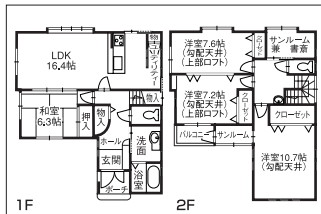

仲介

新築 金沢 玉 銈(2) **2,430**万円

- 各部屋が広い ●収納が充実 ●公園が近い ●犀川沿いを散歩 ●夏は花火を観賞

- 142.08㎡ (42.97坪) ■ 124.22㎡ (37.57坪)
- [上] 洋12.3、洋6.2、洋6.2、トイレ、洗面、サンルーム、バルコニー、ロフト
- [下] LDK17.4、和6.3、トイレ、洗面、浴室 3台可
- 米丸小学校、高岡中学校 ■ 玉銈2丁目バス停より徒歩5分

仲介

新築 金沢 田上本町 **2,450**万円

- 残り1棟のみ
- 5LDK (和室7.9帖) ●南西向き ●土地・建物が広い ●キッチン周りが充実 ●区画整理地内でスッキリ

- 171.37㎡ (51.83坪) ■ 136.64㎡ (41.33坪)
- [上] 洋11、洋6.3、洋6.3、洋5.5、トイレ、洗面、サンルーム、バルコニー、ロフト
- [下] LDK17.6、和7.9、トイレ、洗面、浴室、ユーティリティ 3台可
- 田上小学校、兼六中学校 ■ 朝霧台バス停より徒歩5分

仲介

新築 金沢 三口町 **2,480**万円

- 残り1棟のみ
- 4LDK+書斎 ●南向き ●日当たり良好 (東南からの陽射し) ●スッキリとした環境 ●キッチン周りが充実

- 122.50㎡ (37.05坪) ■ 129.23㎡ (39.09坪)
- [上] 洋10.7、洋7.6、洋7.2、トイレ、洗面、サンルーム×2、バルコニー、ロフト
- [下] LDK16.4、和6.3、トイレ、洗面、浴室、ユーティリティ 3台可
- 浅野川小学校、浅野川中学校 ■ 間屋2丁目バス停より徒歩5分