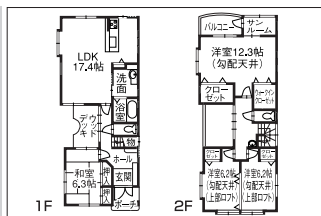

新築住宅で、このボリューム!ここまで充実して、この価格は魅力的… 中古住宅をお探しの方も、ぜひご検討下さい!!

新築 金沢 上安原(2) **2,370**万円

- 残り1棟のみ
- 5LDK ●南向き ●小・中学校が近い ●土地・建物が広い ●スーパーが近い

- 167.42㎡ (50.64坪) ■ 130.22㎡ (39.39坪)
- [上] 洋10.1、洋6.3、洋5.9、洋5.1、トイレ、洗面、サンルーム、バルコニー、ロフト
- [下] LDK18.1、和5.9、トイレ、洗面、浴室、ユーティリティ 3台可
- 緑小学校、緑中学校 ■ みどり1丁目バス停より徒歩5分

仲介

新築 金沢 玉 銈(2) **2,430**万円

- 各部屋が広い ●収納が充実 ●公園が近い ●犀川沿いを散歩 ●夏は花火を観賞

- 142.08㎡ (42.97坪) ■ 124.22㎡ (37.57坪)
- [上] 洋12.3、洋6.2、洋6.2、トイレ、洗面、サンルーム、バルコニー、ロフト
- [下] LDK17.4、和6.3、トイレ、洗面、浴室 3台可
- 米丸小学校、高岡中学校 ■ 玉銈2丁目バス停より徒歩5分

仲介

新築 金沢 田上本町 **2,450**万円

- 残り1棟のみ
- 5LDK (和室7.9帖) ●南西向き ●土地・建物が広い ●キッチン周りが充実 ●区画整理地内でスッキリ

- 171.37㎡ (51.83坪) ■ 136.64㎡ (41.33坪)
- [上] 洋11、洋6.3、洋6.3、洋5.5、トイレ、洗面、サンルーム、バルコニー、ロフト
- [下] LDK17.6、和7.9、トイレ、洗面、浴室、ユーティリティ 3台可
- 田上小学校、兼六中学校 ■ 朝霧台バス停より徒歩5分